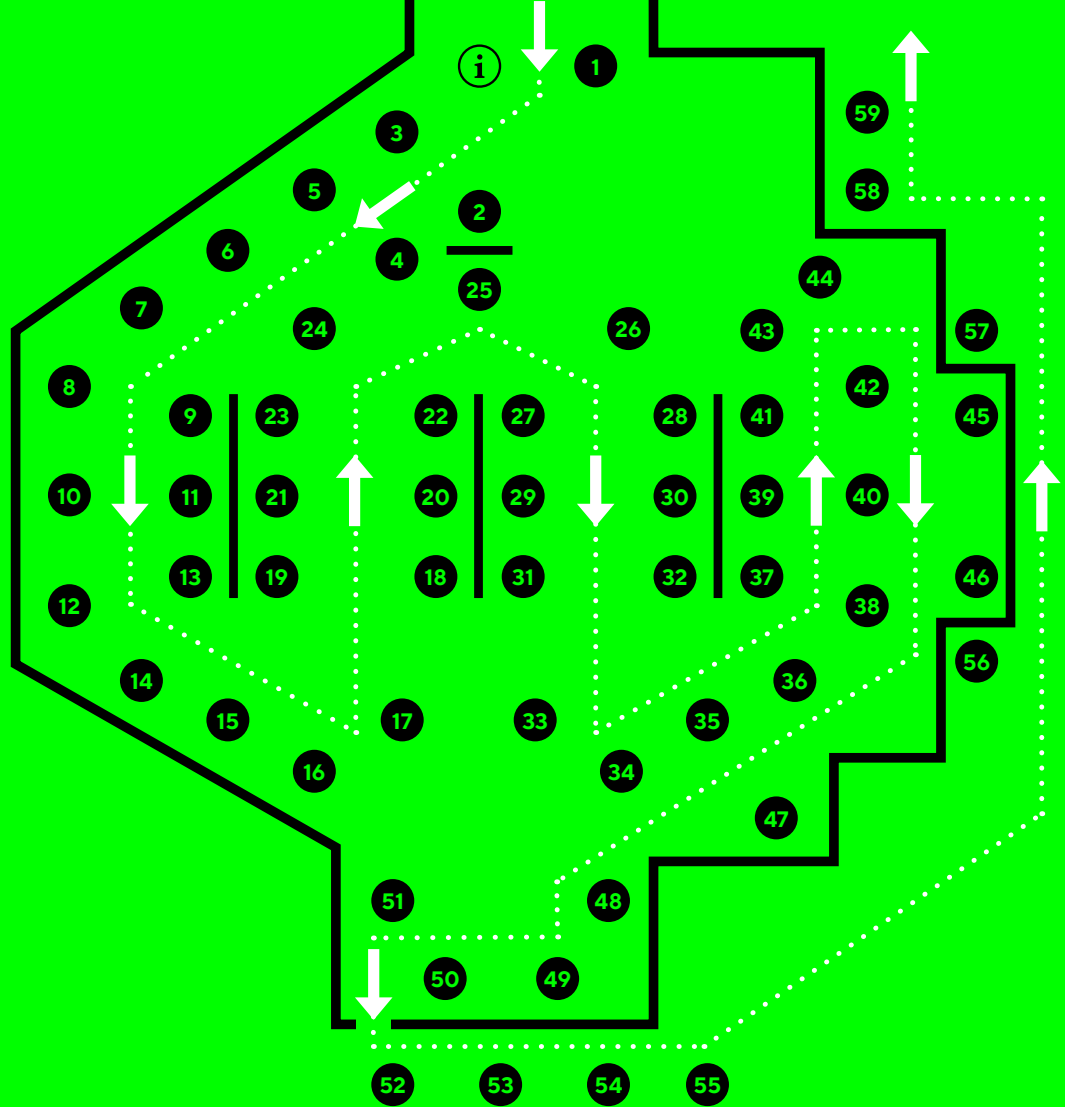

STAND PLAN HALLE & AUßEN

i InfoPoint / EWG Rheine

- 1 Agentur für Arbeit Rheine
- 14 Akademie für Gesundheitsberufe
- 37 apetito AG
- 18 Apothekerkammer Westfalen-Lippe
- 3 August Beckmann GmbH
- 10 August Storm GmbH & Co. KG
- 38 BE Turbo GmbH
- 21 Bentec GmbH
- 29 Berufskolleg Rheine des Kreises Steinfurt
- 9 Bezirksregierung Münster
- 40 blue:solution software GmbH
- 43 BNP Brinkmann GmbH & Co. KG
- 42 Bültel Bekleidungswerke GmbH
- 4 Bundespolizeiinspektion Münster
- 35 Caritasverband Rheine e. V.
- 15 Dental-Labor Volkmer GmbH & Co. KG
- 22 Döpfer Schulen Rheine
- 52 Emsflower GmbH
- 17 Europäische Fachhochschule
- 46 Feldhaus Fenster + Fassaden GmbH + Co. KG
- 27 FH Münster
- 32 Finanz Informatik GmbH & Co. KG
- 26 Finanzamt Steinfurt
- 44 Gieseke GmbH
- 41 Gude GmbH Papier Verpackung Logistik
- 13 Hanes Germany GmbH
- 49 Hch. Kettelhack GmbH & Co. KG
- 31 Hochschule Osnabrück - Campus Lingen
- 25 jobcenter Kreis Steinfurt AöR
- 12 Josef Beermann GmbH & Co. KG
- 34 Josef Pieper Schule
- 33 Kaufmännische Schulen Rheine
- 25 Kreis Steinfurt

- 51 Kurze GmbH
- 20 Maria-Josef-Hospital Greven GmbH
- 36 NewCold GmbH & Co. KG
- 48 Nouryon Industrial Chemicals
- 11 Polyvlies Franz Beyer GmbH
- 6 Rekers GmbH Maschinen- und Anlagenbau
- 45 Renk AG
- 39 Rheiner Stahlbau GmbH
- 47 RT Systemtechnik GmbH
- 53 Sanimed GmbH
- 8 Senger Management GmbH
- 23 shopware AG
- 7 Stadt Rheine
- 54 Stadtparkasse Rheine
- 19 Stadtwerke Münster GmbH
- 2 Stadtwerke Rheine GmbH
- 50 STR gewerbl. Güterkraftv. GmbH & Co. KG
- 2 Technische Betriebe Rheine AöR
- 5 VR-Bank Kreis Steinfurt eG
- 30 W. Gröning GmbH & Co. KG
- 28 Wasserstraßen- und Schifffahrtsamt Rheine
- 16 Zahnärztekammer Westfalen-Lippe

AUßEN BEREICH

- Werning Bäckerei
  Konditorei GmbH & Co. KG
- Hövener Spedition GmbH
- Karriereberatung Bundeswehr Rheine
- Kreispolizeibehörde Steinfurt