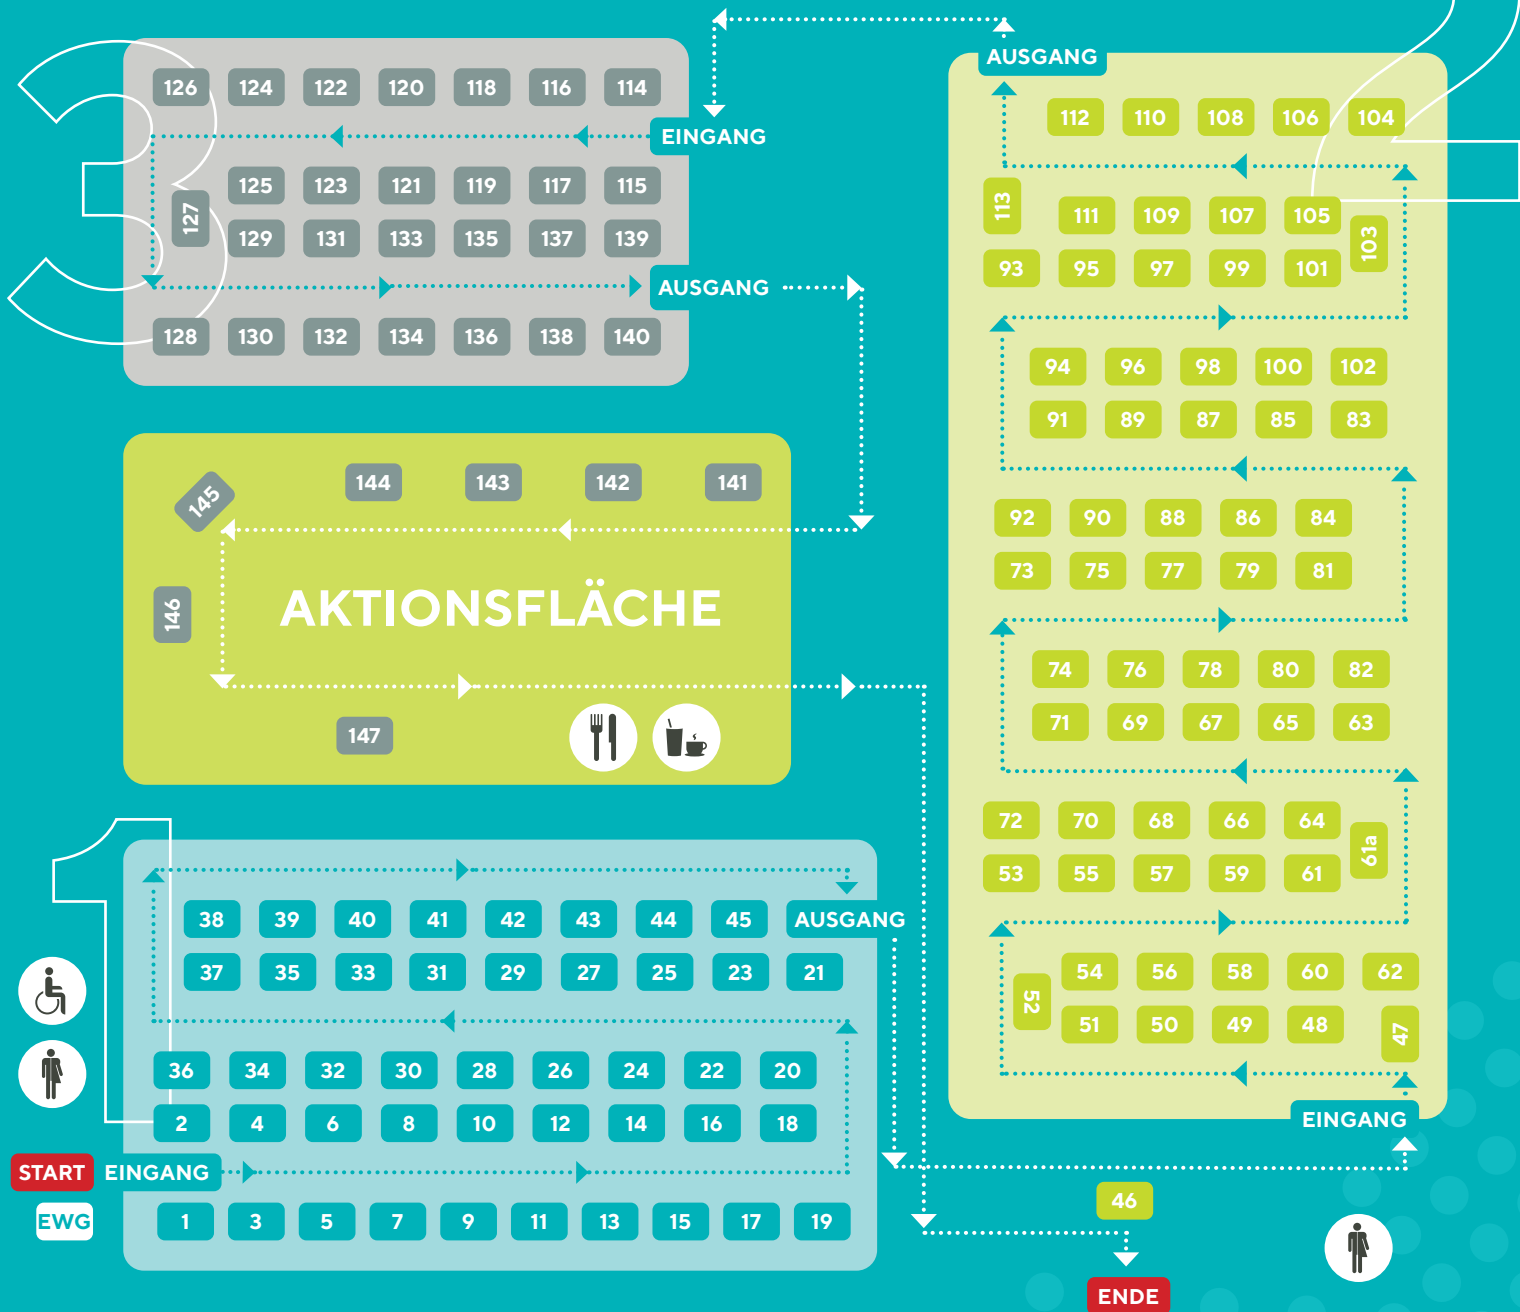

ÜBERSICHT LAGEPLAN UND AUSSTELLELENDE UNTERNEHMEN

ELISABETH KIRMESPLATZ RHEINE

WINDTHORSTSTRASSE

#ZUKUNFTAUSBILDUNG

www.ausbildungsmesse-rheine.de

EWG **B3**
RHEINE

ZELT DREI

- 114 Bundeswehr - Karriereberatungsbüro Rheine
- 115 Gerhardi Ibbenbüren GmbH
- 116 Actemium Energy Solutions GmbH
- 117 Sanimed GmbH
- 118 Techniker Krankenkasse
- 119 noltwerk GmbH & Co. KG
- 120 SOVEA Personalservice GmbH
- 121 PROGNOST Systems GmbH
- 122 SLF Oberflächentechnik GmbH
- 123 Atruvia AG
- 124 Salvus Mineralbrunnen GmbH
- 125 Möbel Center Bering GmbH & Co. KG
- 126 Schmitz Cargobull AG
- 127 LG Industriebauservice GmbH
- 128 Apothekerkammer Westfalen-Lippe
- 129 Wasserstraßen- und Schifffahrtsamt Westdeutsche Kanäle
- 130 Franz Waterkamp GmbH & Co. KG
- 131 Timmer GmbH
- 132 RSB GmbH
- 133 LC Packaging GmbH
- 134 Privatmolkerei Naarmann GmbH
- 135 microPLAN IT-Systemhaus GmbH
- 136 Magnera
- 137 Stadt Ibbenbüren
- 138 Turnverein Jahn-Rheine 1885 e.V.
- 139 Deutsche Stammzellspenderdatei (DSD gGmbH)
- 140 KRONE GROUP & LVD Krone GmbH

AKTIONSFLÄCHE

- 141 Reflexion GmbH
- 142 Turnverein Jahn-Rheine 1885 e.V.
- 143 Brüggemann Holzbau GmbH
- 144 Gieseke GmbH
- 145 KRONE GROUP & LVD Krone GmbH
- 146 Wietmarscher Ambulanz- und Sonderfahrzeug GmbH
- 147 STR gewerblicher Güterkraftverkehr GmbH & Co. KG