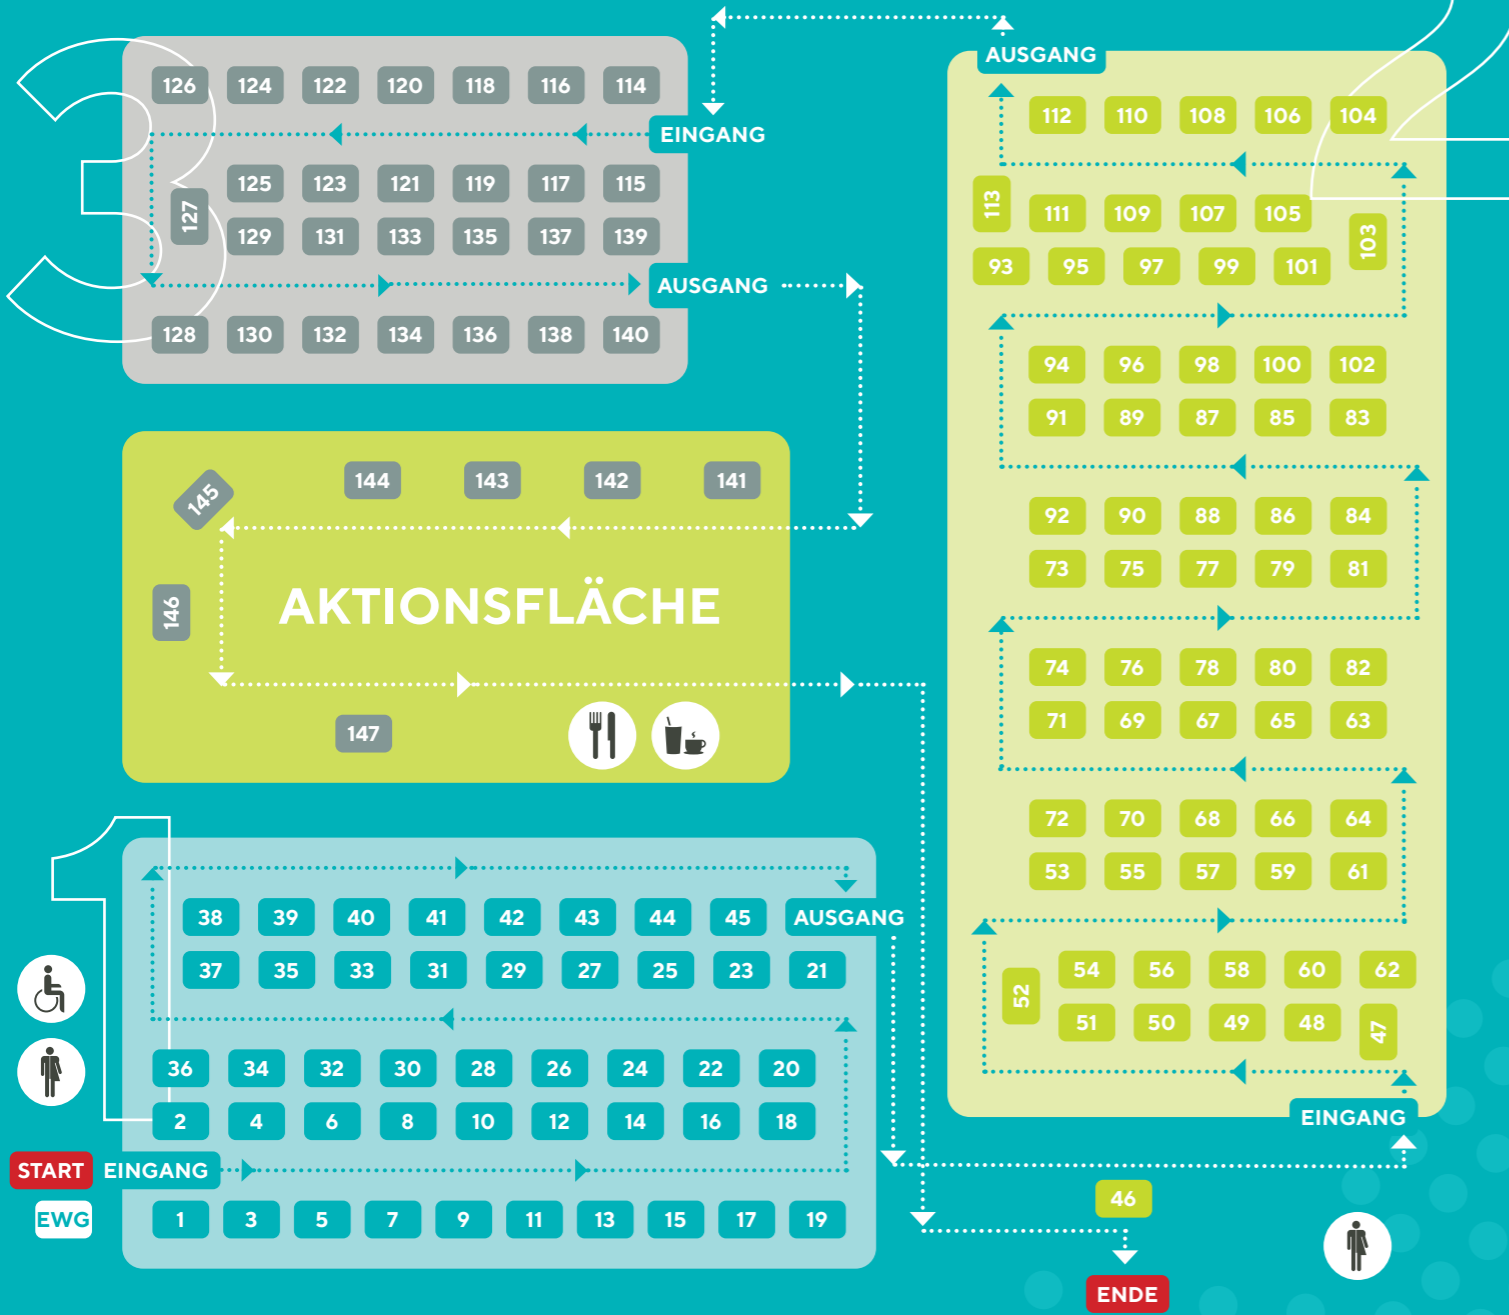

ÜBERSICHT LAGEPLAN UND AUSSTELLENDEN UNTERNEHMEN

ELISABETH KIRMESPLATZ RHEINE

AUSSTELLENDEN UNTERNEHMEN

ZELT DREI

- 114 Bundeswehr - Karriereberatungsbüro Rheine
- 115 Gerhadi Ibbenbüren GmbH
- 116 Actemium Deutschland
- 117 Sanimed GmbH
- 118 Techniker Krankenkasse
- 119 noltewerk GmbH & Co. KG
- 120 SOVEA Personalservice GmbH
- 121 PROGNOST Systems GmbH
- 122 SLF Oberflächentechnik GmbH
- 123 Atruvia AG
- 124 Salvus Mineralbrunnen GmbH
- 125 Möbel Center Berning GmbH & Co. KG
- 126 Schmitz Cargobull AG
- 127 LG Industriebauservice GmbH
- 128 Apothekerkammer Westfalen-Lippe
- 129 Wasserstraßen- und Schifffahrtsamt Westdeutsche Kanäle
- 130 Franz Waterkamp GmbH & Co. KG
- 131 Timmer GmbH
- 132 RSB GmbH
- 133 LC Packaging GmbH
- 134 Privatmolkerei Naarmann GmbH
- 135 microPLAN IT-Systemhaus GmbH
- 136 Magnera
- 137 Stadt Ibbenbüren
- 138 Turnverein Jahn-Rheine 1885 e.V.
- 139 Deutsche Stammzellspenderdatei (DSD gGmbH)
- 140 KRONE GROUP & LVD Krone GmbH

AKTIONSFLÄCHE

- 141 Reflexion GmbH
- 142 Turnverein Jahn-Rheine 1885 e.V.
- 143 Brüggemann Holzbau GmbH
- 144 Gieseke GmbH
- 145 KRONE GROUP & LVD Krone GmbH
- 146 Wietmarscher Ambulanz- und Sonderfahrzeug GmbH
- 147 STR gewerblicher Güterkraftverkehr GmbH & Co. KG